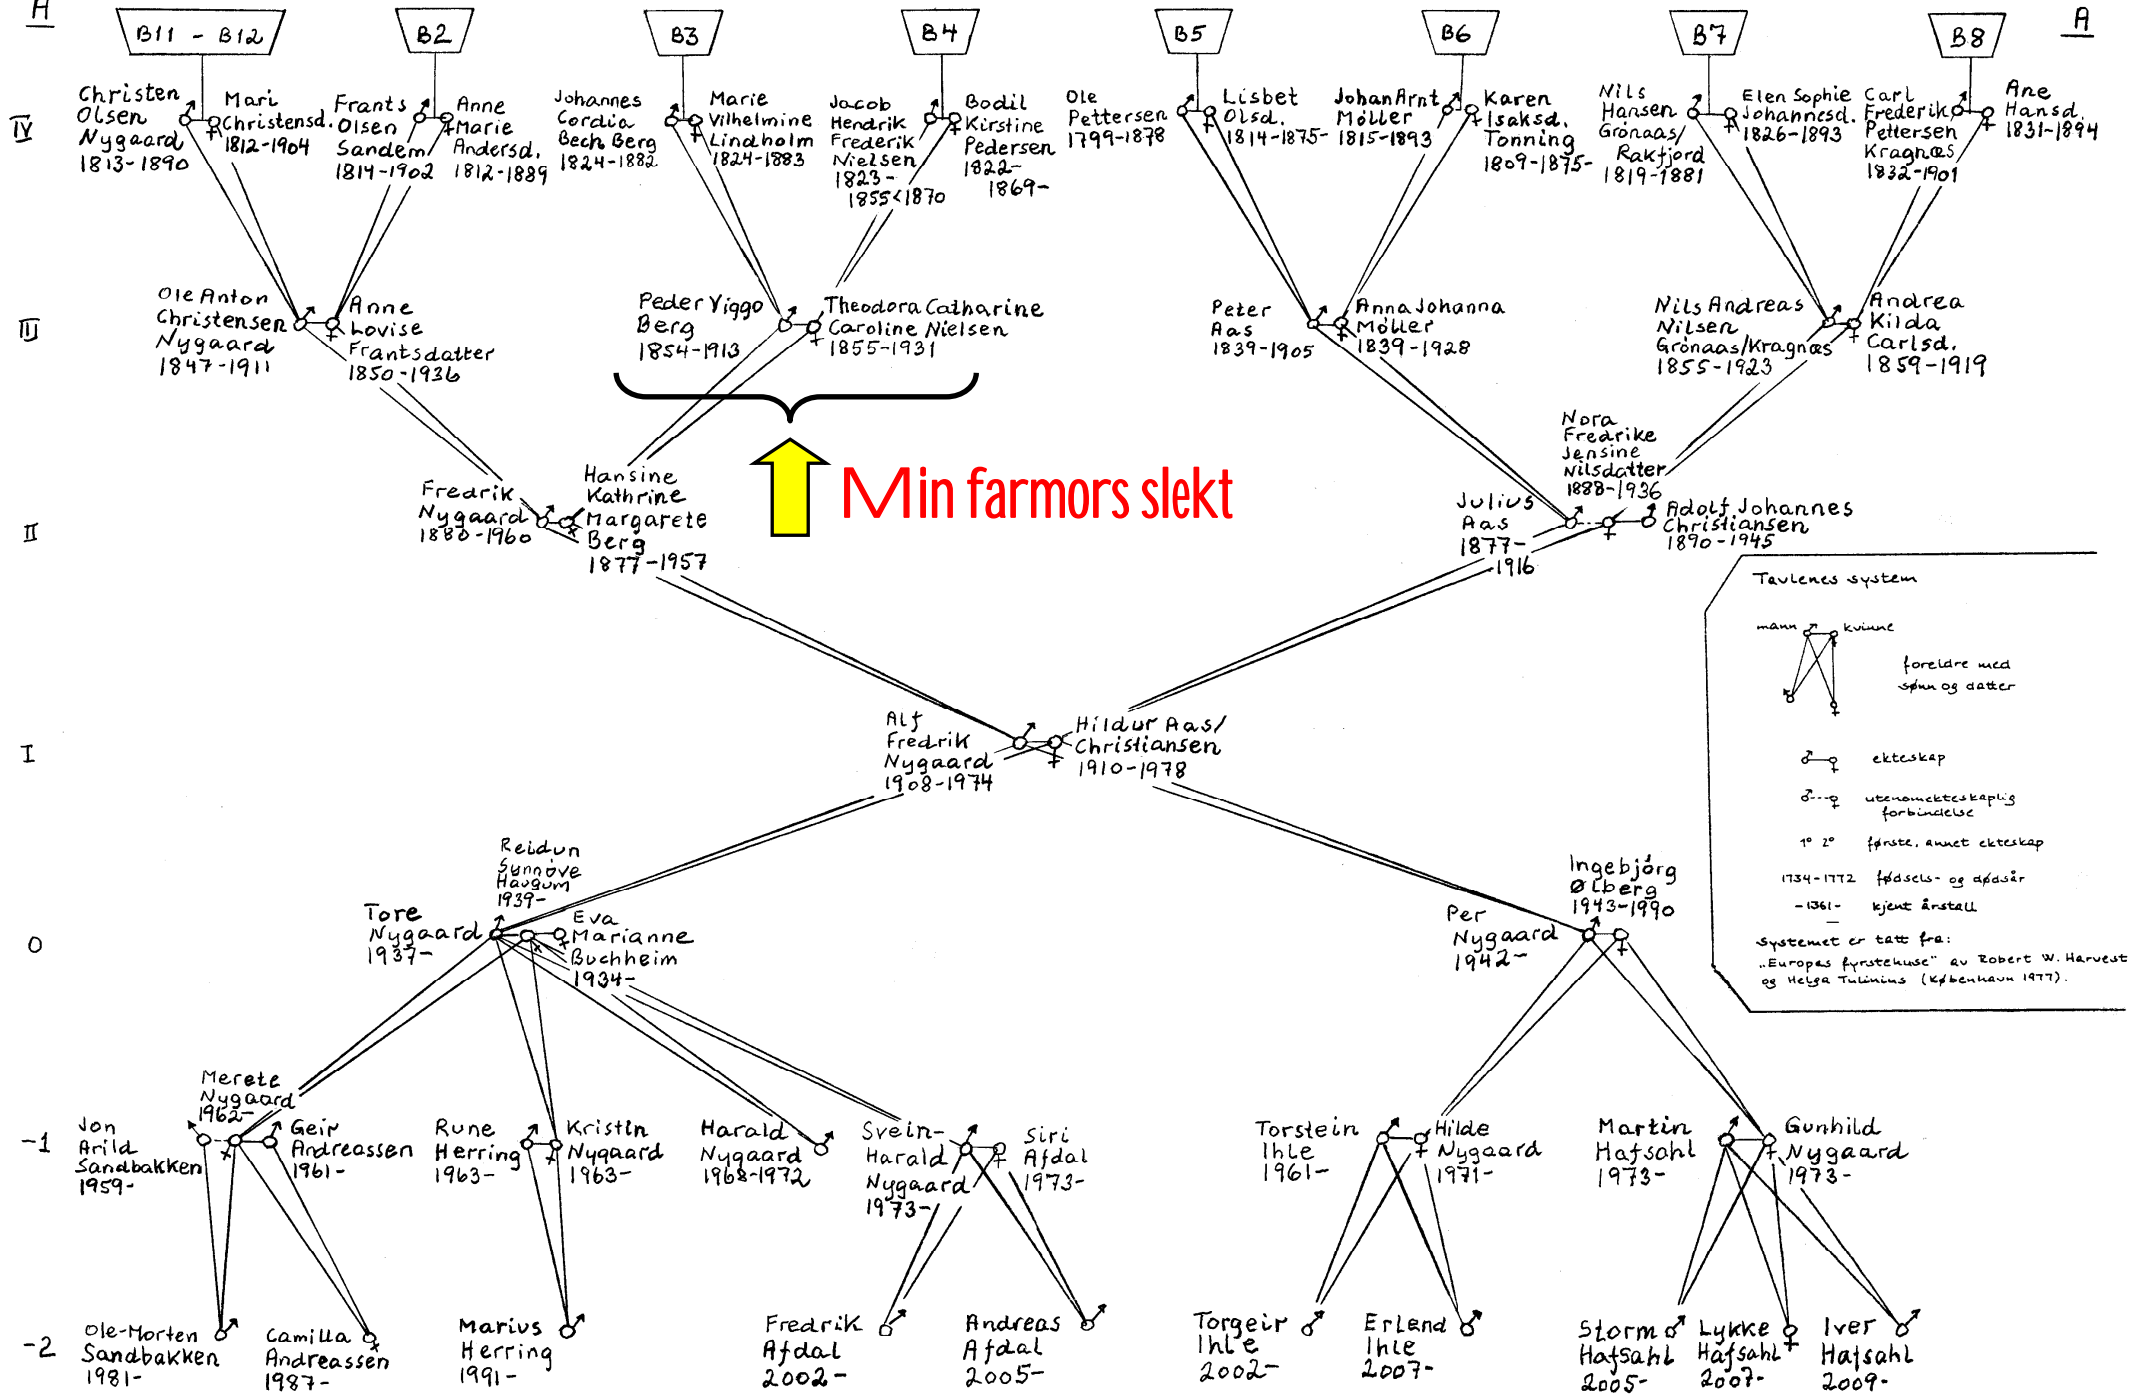

Østfold/Akershus

Danmark

Trøndelag/Oppland

Troms

A

A

Min farmors slekt

Tavlens system

mann ♂ kvinne ♀

foreldre med sønn og datter

♂-♀ ekteskap

♂-♂ utenomekteskapelig forbindelse

1° 2° første, annet ekteskap

1734-1772 fødsels- og apasir

-1361- kjent årstall

Systemet er tatt fra: "Europas fyrstehuse" av Robert W. Harveit og Helga Tulinius (Kjbenhavn 1977).

Slekt i Danmark

B3

B3

Slekt i Danmark

B4

B4